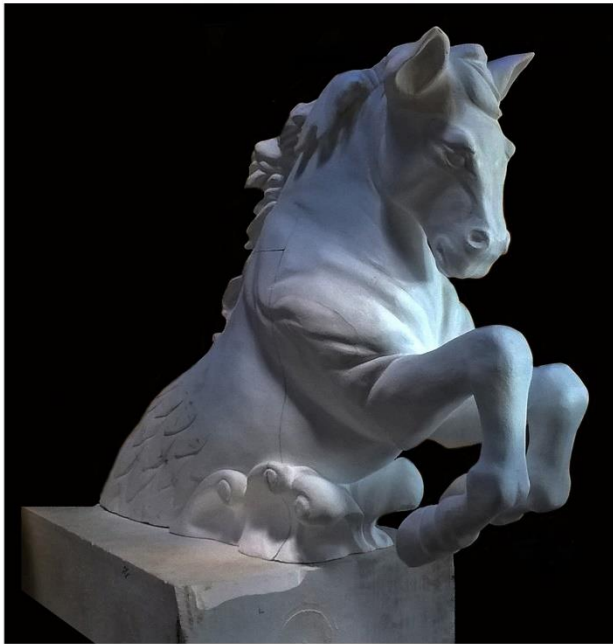

Mars
1.1m

Venus
1.1m

Uranus
1.1m

Saturn
1.5m

Jupiter
2.5m

Polycarving

Waterhorse,
Burberry

Pliosaurus carpenteri,
Cheltenham Science Festival